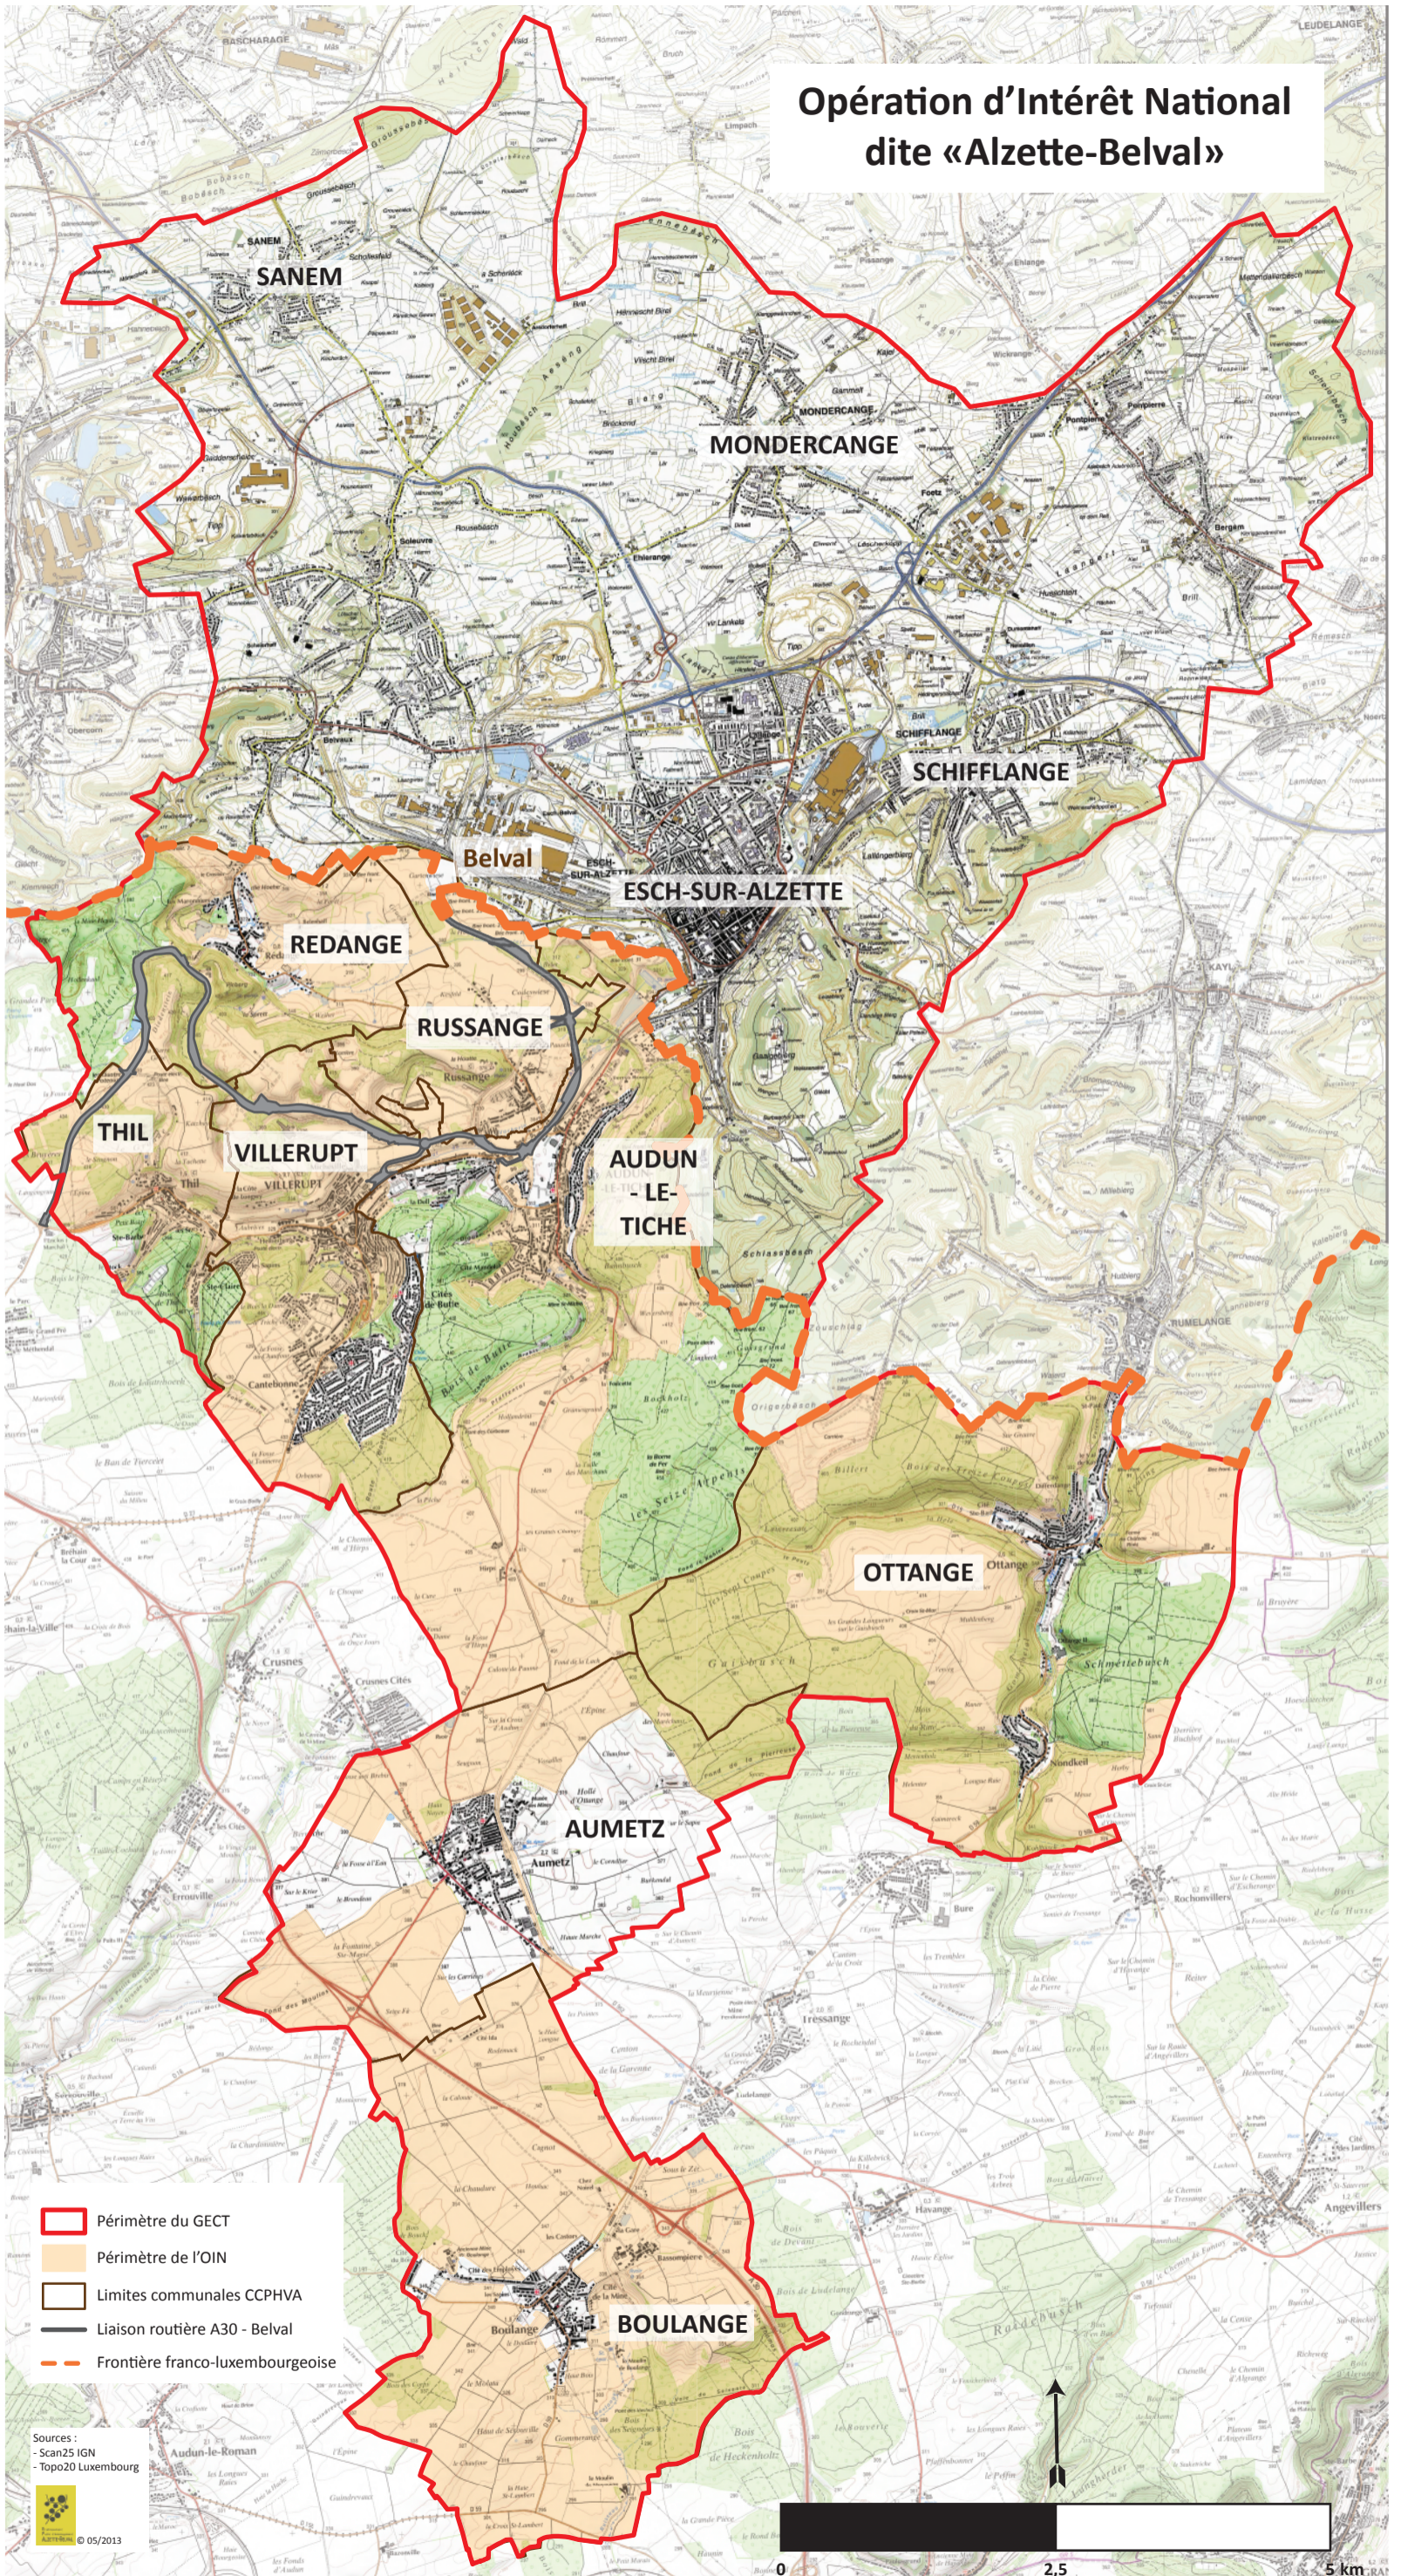

Opération d'Intérêt National dite «Alzette-Belval»

- Périmètre du GECT
- Périmètre de l'OIN
- Limites communales CCPHVA
- Liaison routière A30 - Belval
- Frontière franco-luxembourgeoise

Sources :
- Scan25 IGN
- Topo20 Luxembourg